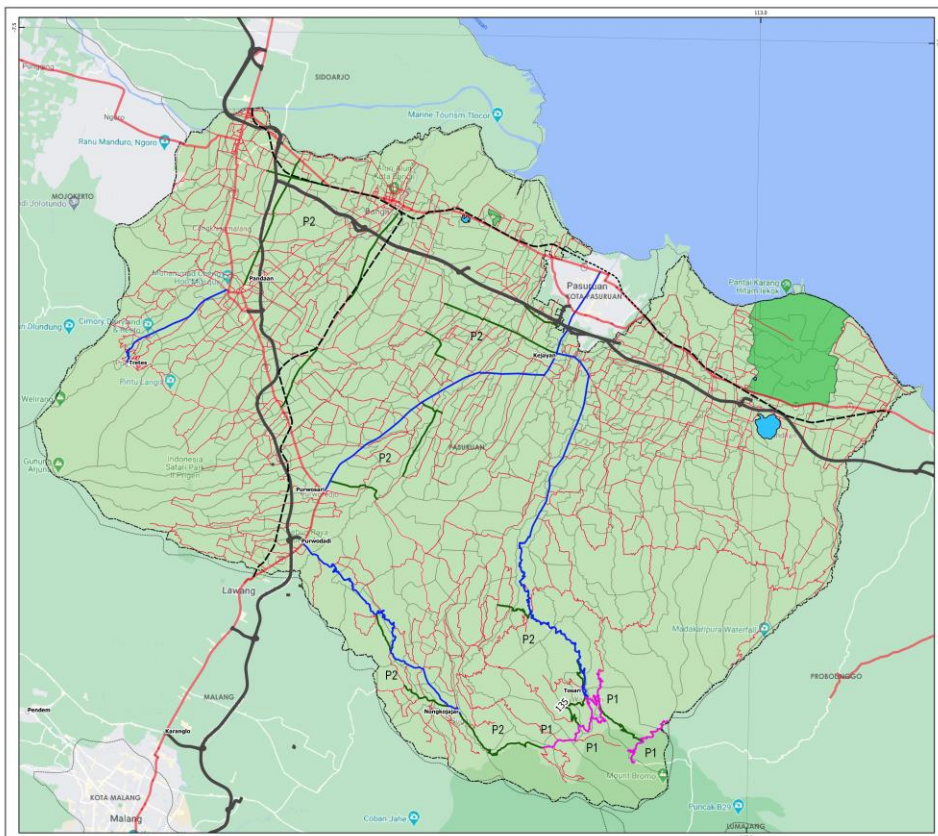

PAKET I : REHAB + BERKALA + RUTIN + BMW		
95	Dingklik - Penanjakan	Kec. Tosari
96	Dingklik - Lautan Pasir	Kec. Tosari
92	Tosari - Podokoyo	Kec. Tosari
127	Wonokitri - Sedaeng	Kec. Tosari
183	Pasar Wonokitri - Pendopo Agung	Kec. Tosari
98	Wonokitri - Podokoyo	Kec. Tosari
93	Ngadirejo - Podokoyo	Kec. Tosari
391	Ngadiwono - Wonomerto	Kec. Tosari
69	Tosari - Wonokitri	Kec. Tosari

PAKET II : RUTIN + BMW		
70	Wonokitri - Dingklik	Kec. Tosari
135	Tosari - Ngadiwono	Kec. Tosari
392	Tosari - Baledono	Kec. Tosari
67	Nongkojajar - Tlogosari Bodo	Kec. Tutur
68	Nongkojajar - Ngadirejo	Kec. Tutur
4	Gununggangsir - Talun	Kec. Beji
5	Cangkringmalang - G.Gangsir	Kec. Beji
6	Gondanglegi - Randupitu	Kec. Beji
18	Blembem - Pajaran	Kec. Wonorejo
26	Wonorejo - Wrati	Kec. Wonorejo
11	Bangil - Wonokerto	Kec. Rembang
17	Kanigoro - Sidogiri	Kec. Rembang
24	Warungdowo - Ngempit	Kec. Pohjentrek
199	Pleret - Dhompo	Kec. Pohjentrek
313	Gerbo - Rejopasang	Kec. Purwodadi
160	Martopuro - Semut	Kec. Purwosari
76	Sukorejo - Kenduruan	Kec. Sukorejo
84	Pandaan - Randupitu	Kec. Pandaan
87	Wrati - Kedemungan	Kec. Kejayan
99	Puspo - Kemiri	Kec. Puspo

RUAS PENANGANAN HIBAH JALAN DAERAH 2021

KPIAT

PEMERINTAH KABUPATEN PASURUAN
DINAS PEKERJAAN UMUM BINA MARGA
Jl. Raya Raci KM 9,1 Bangsi Pasuruan
Email: dpu@pasuruankab.go.id

PETA PAKET I DAN II
PROGRAM HIBAH JALAN DAERAH
(PHJD) TA. 2021

Legenda

- Jalan Tol
- ..... Rel Kereta Api
- Jalan Nasional
- Jalan Provinsi
- Jalan Kabupaten

Paket PHJD 2021

- PHJD 2021 Paket1
- PHJD 2021 Paket2
- Ranu (Danau)

— Jalan Nasional : SK Menteri PUPR. 246/KPTS/M/2015
— Jalan Provinsi : SK Gubernur 188/127/KPTS/013/2016
— Jalan Kabupaten : SK Bupati 950/397/HK/

Data Source: 2018 Visual Assessment
Map generated by PRRMS V.1 - July 2018
Map source: SRITM 2016