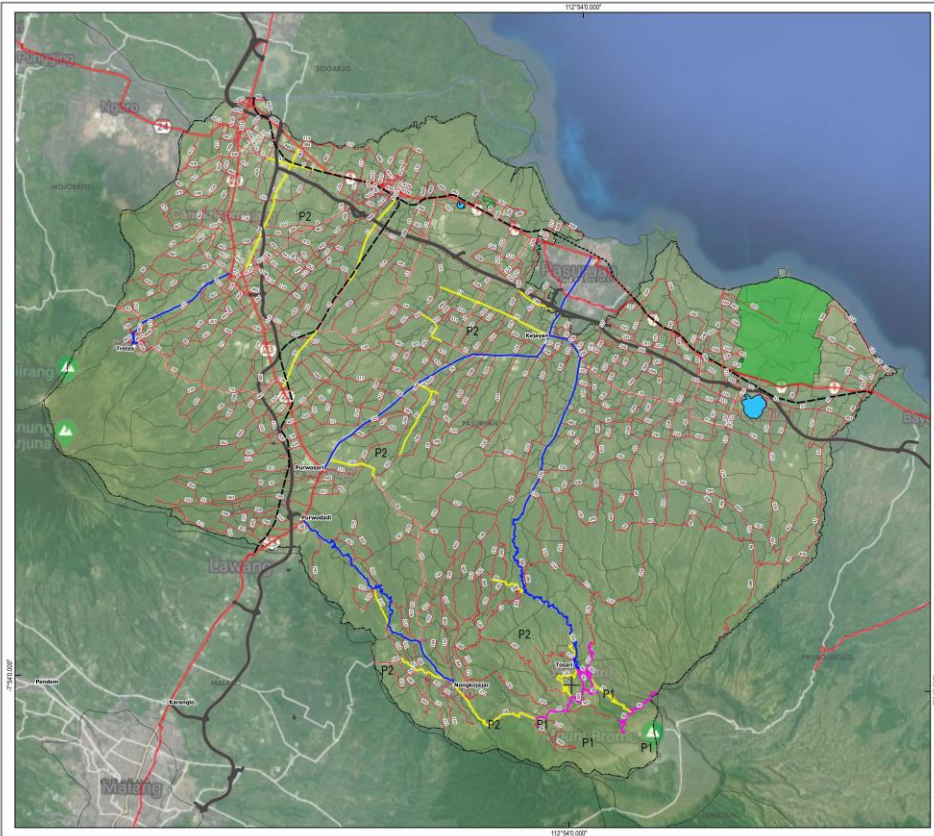

PETA PAKET I DAN II
PROGRAM HIBAH JALAN DAERAH
(PHJD) TA. 2021

0 5.000 10.000 m

Legenda :